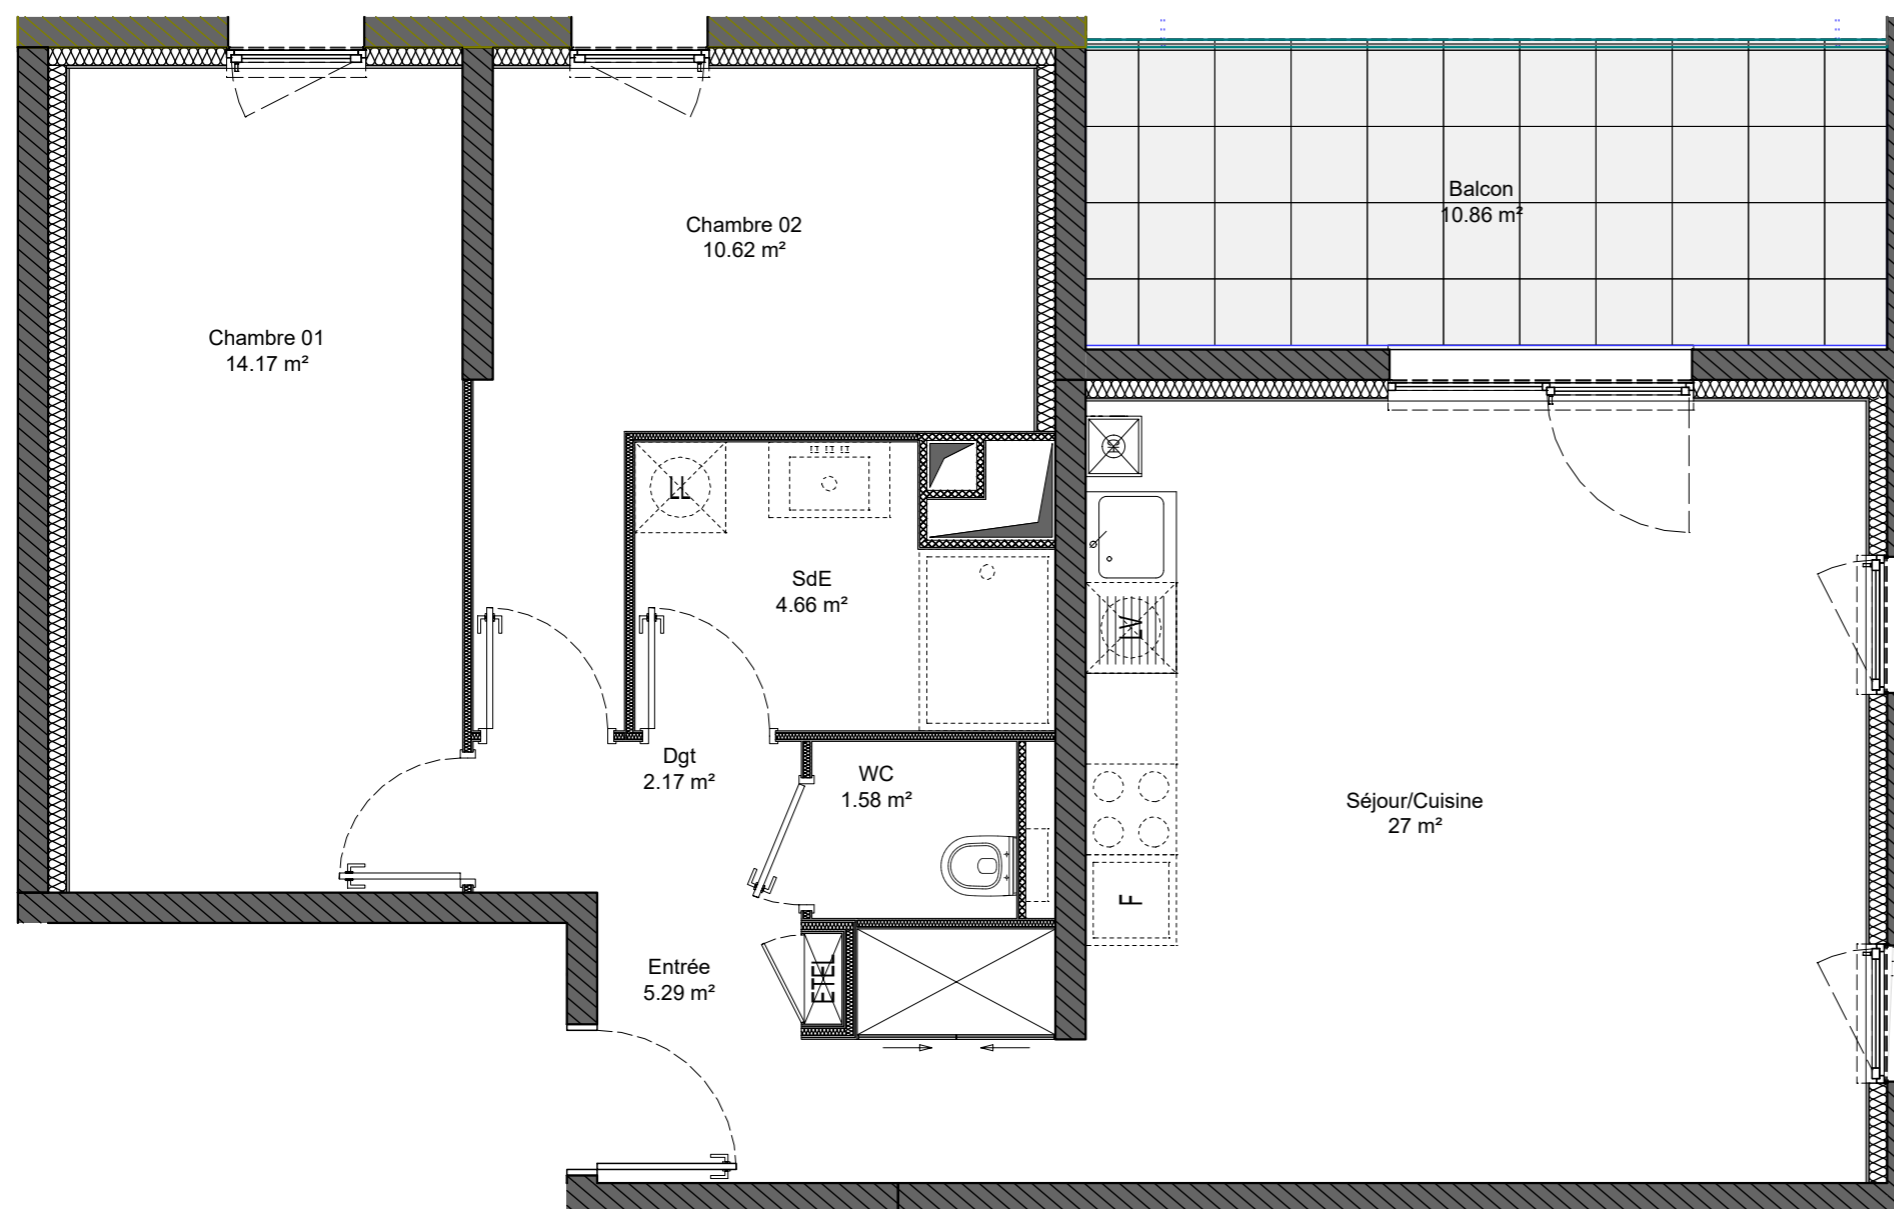

**L'AGATE**  
**route de Truchtersheim**  
**BEHLENHEIM**

LOT n°4

3 PIECES

1er ETAGE

01/07/2019

Indice

A

Date de mise à jour:

06/07/2020

Pièce	Surface Habitable en m²
Séjour / Cuisine	27
Entrée	5,29
Dégagement	2,17
Salle d'eau	4,66
WC	1,58
Chambre 1	14,17
Chambre 1	10,62
<b>Total Surface Habitable</b>	<b>65,49</b>
Balcon	10,86

PLAN SANS ECHELLE

Les cotes et les renseignements graphiques sont donnés à titres indicatifs. Ils peuvent varier en fonction des besoins techniques lors de la réalisations du bâtiment

Plan établi par :

**Emergence** Architecture