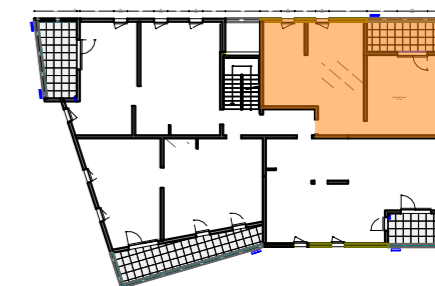

06/07/2020

Pièce	Surface Habitable en m²
Séjour / Cuisine	27
Entrée	5,29
Dégagement	2,17
Salle d'eau	4,66
WC	1,58
Chambre 1	14,17
Chambre 1	10,62
<b>Total Surface Habitable</b>	<b>65,49</b>
Balcon	10,86

PLAN SANS ECHELLE

Les cotes et les renseignements graphiques sont donnés à titres indicatifs. Ils peuvent varier en fonction des besoins techniques lors de la réalisations du bâtiment

Plan établi par :

**Emergence** Architecture