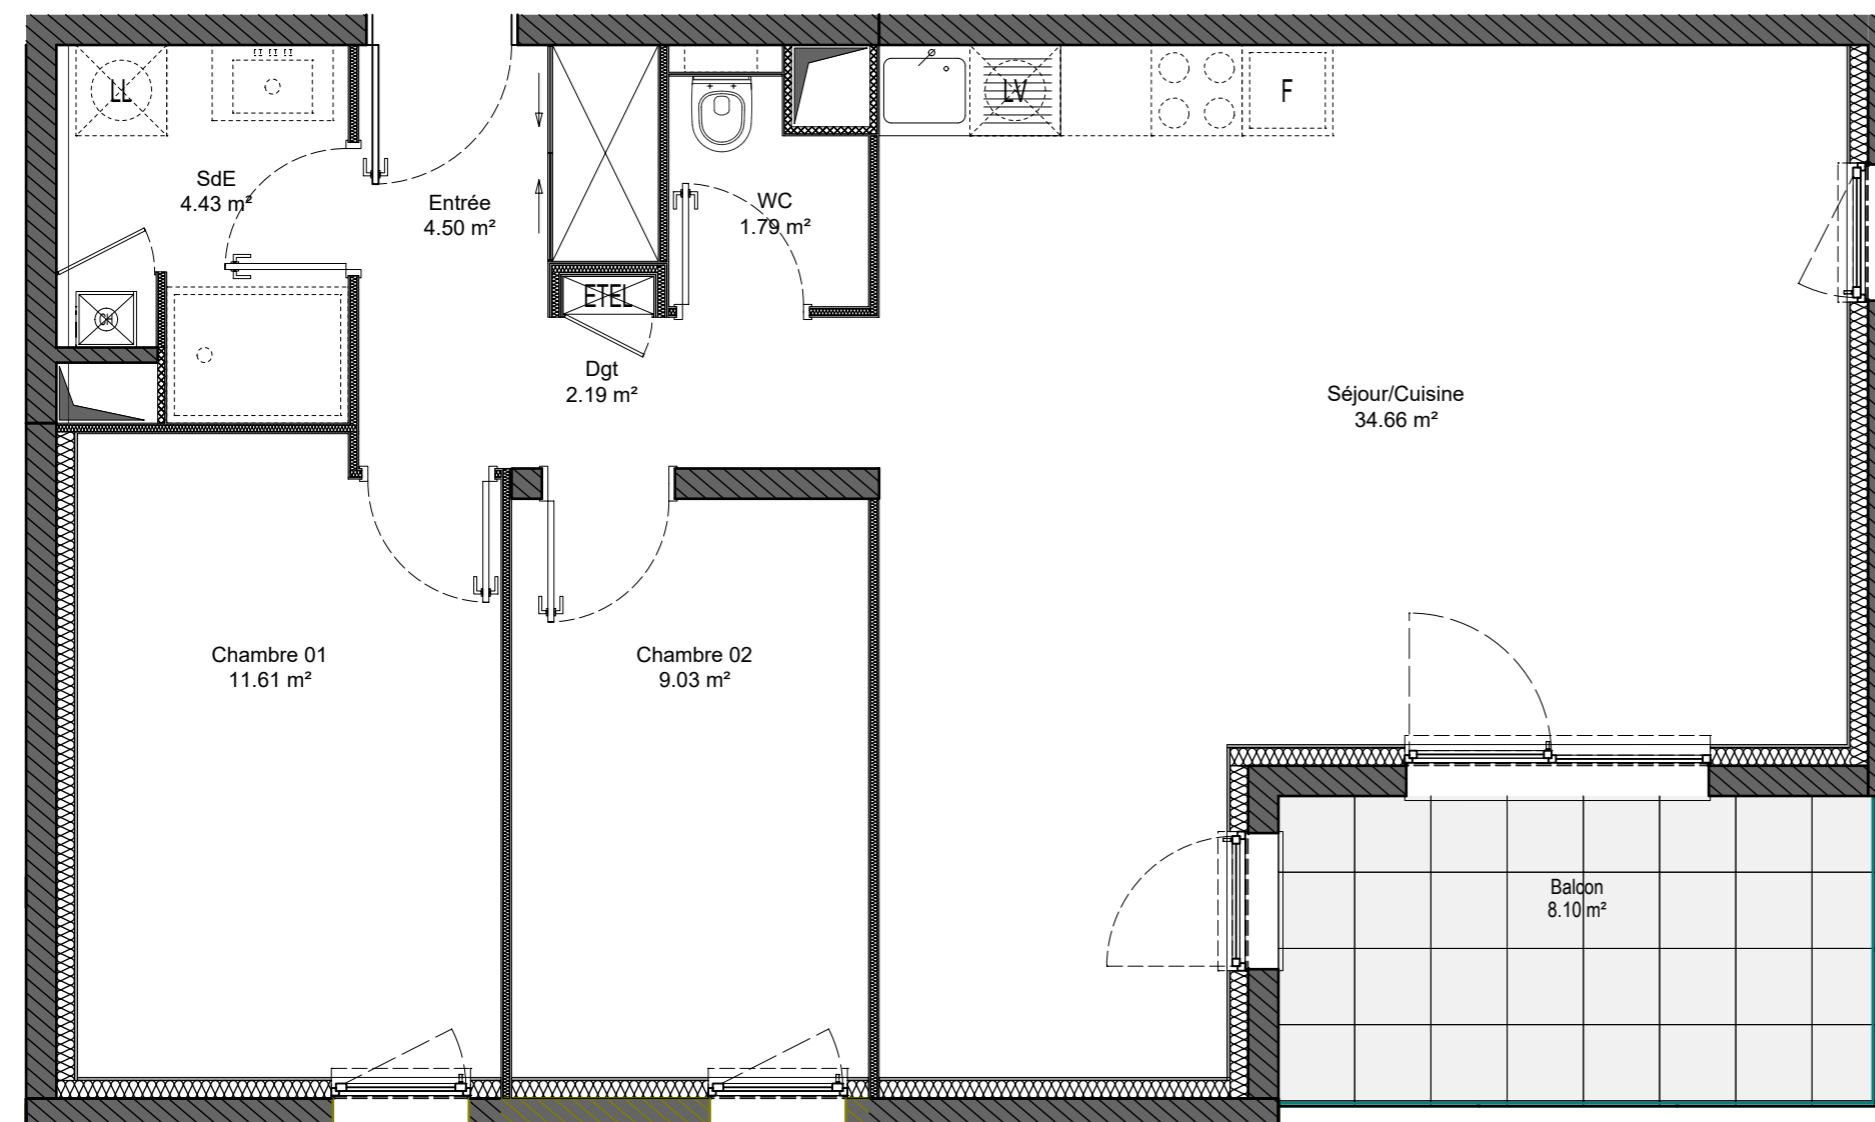

L'AGATE
route de Truchtersheim
BEHLENHEIM

LOT n°5

3 PIECES

1er ETAGE

01/07/2019

Indice
Date de mise à jour:

B
22/05/2020

Pièce	Surface Habitable en m ²
Séjour / Cuisine	34,66
Entrée	4,50
Dégagement	2,19
Salle d'eau	4,43
WC	1,79
Chambre 1	11,61
Chambre 2	9,03
Total Surface Habitable	68,21
Balcon	8,10

PLAN SANS ECHELLE

Les cotes et les renseignements graphiques sont donnés à titres indicatifs. Ils peuvent varier en fonction des besoins techniques lors de la réalisations du bâtiment

Plan établi par :

Emergence Architecture