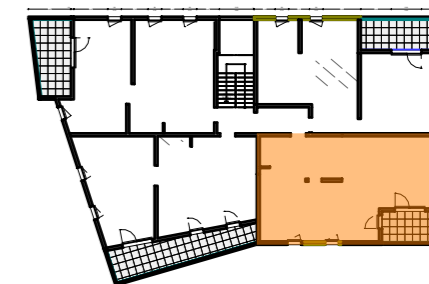

L'AGATE
route de Truchtersheim
BEHLENHEIM

LOT n°5

3 PIECES

1er ETAGE

01/07/2019

Indice
Date de mise à jour:

B
22/05/2020

Pièce	Surface Habitable en m ²
Séjour / Cuisine	34,66
Entrée	4,50
Dégagement	2,19
Salle d'eau	4,43
WC	1,79
Chambre 1	11,61
Chambre 2	9,03
Total Surface Habitable	68,21
Balcon	8,10

PLAN SANS ECHELLE

Les cotes et les renseignements graphiques sont donnés à titres indicatifs. Ils peuvent varier en fonction des besoins techniques lors de la réalisations du bâtiment

Plan établi par :

Emergence Architecture