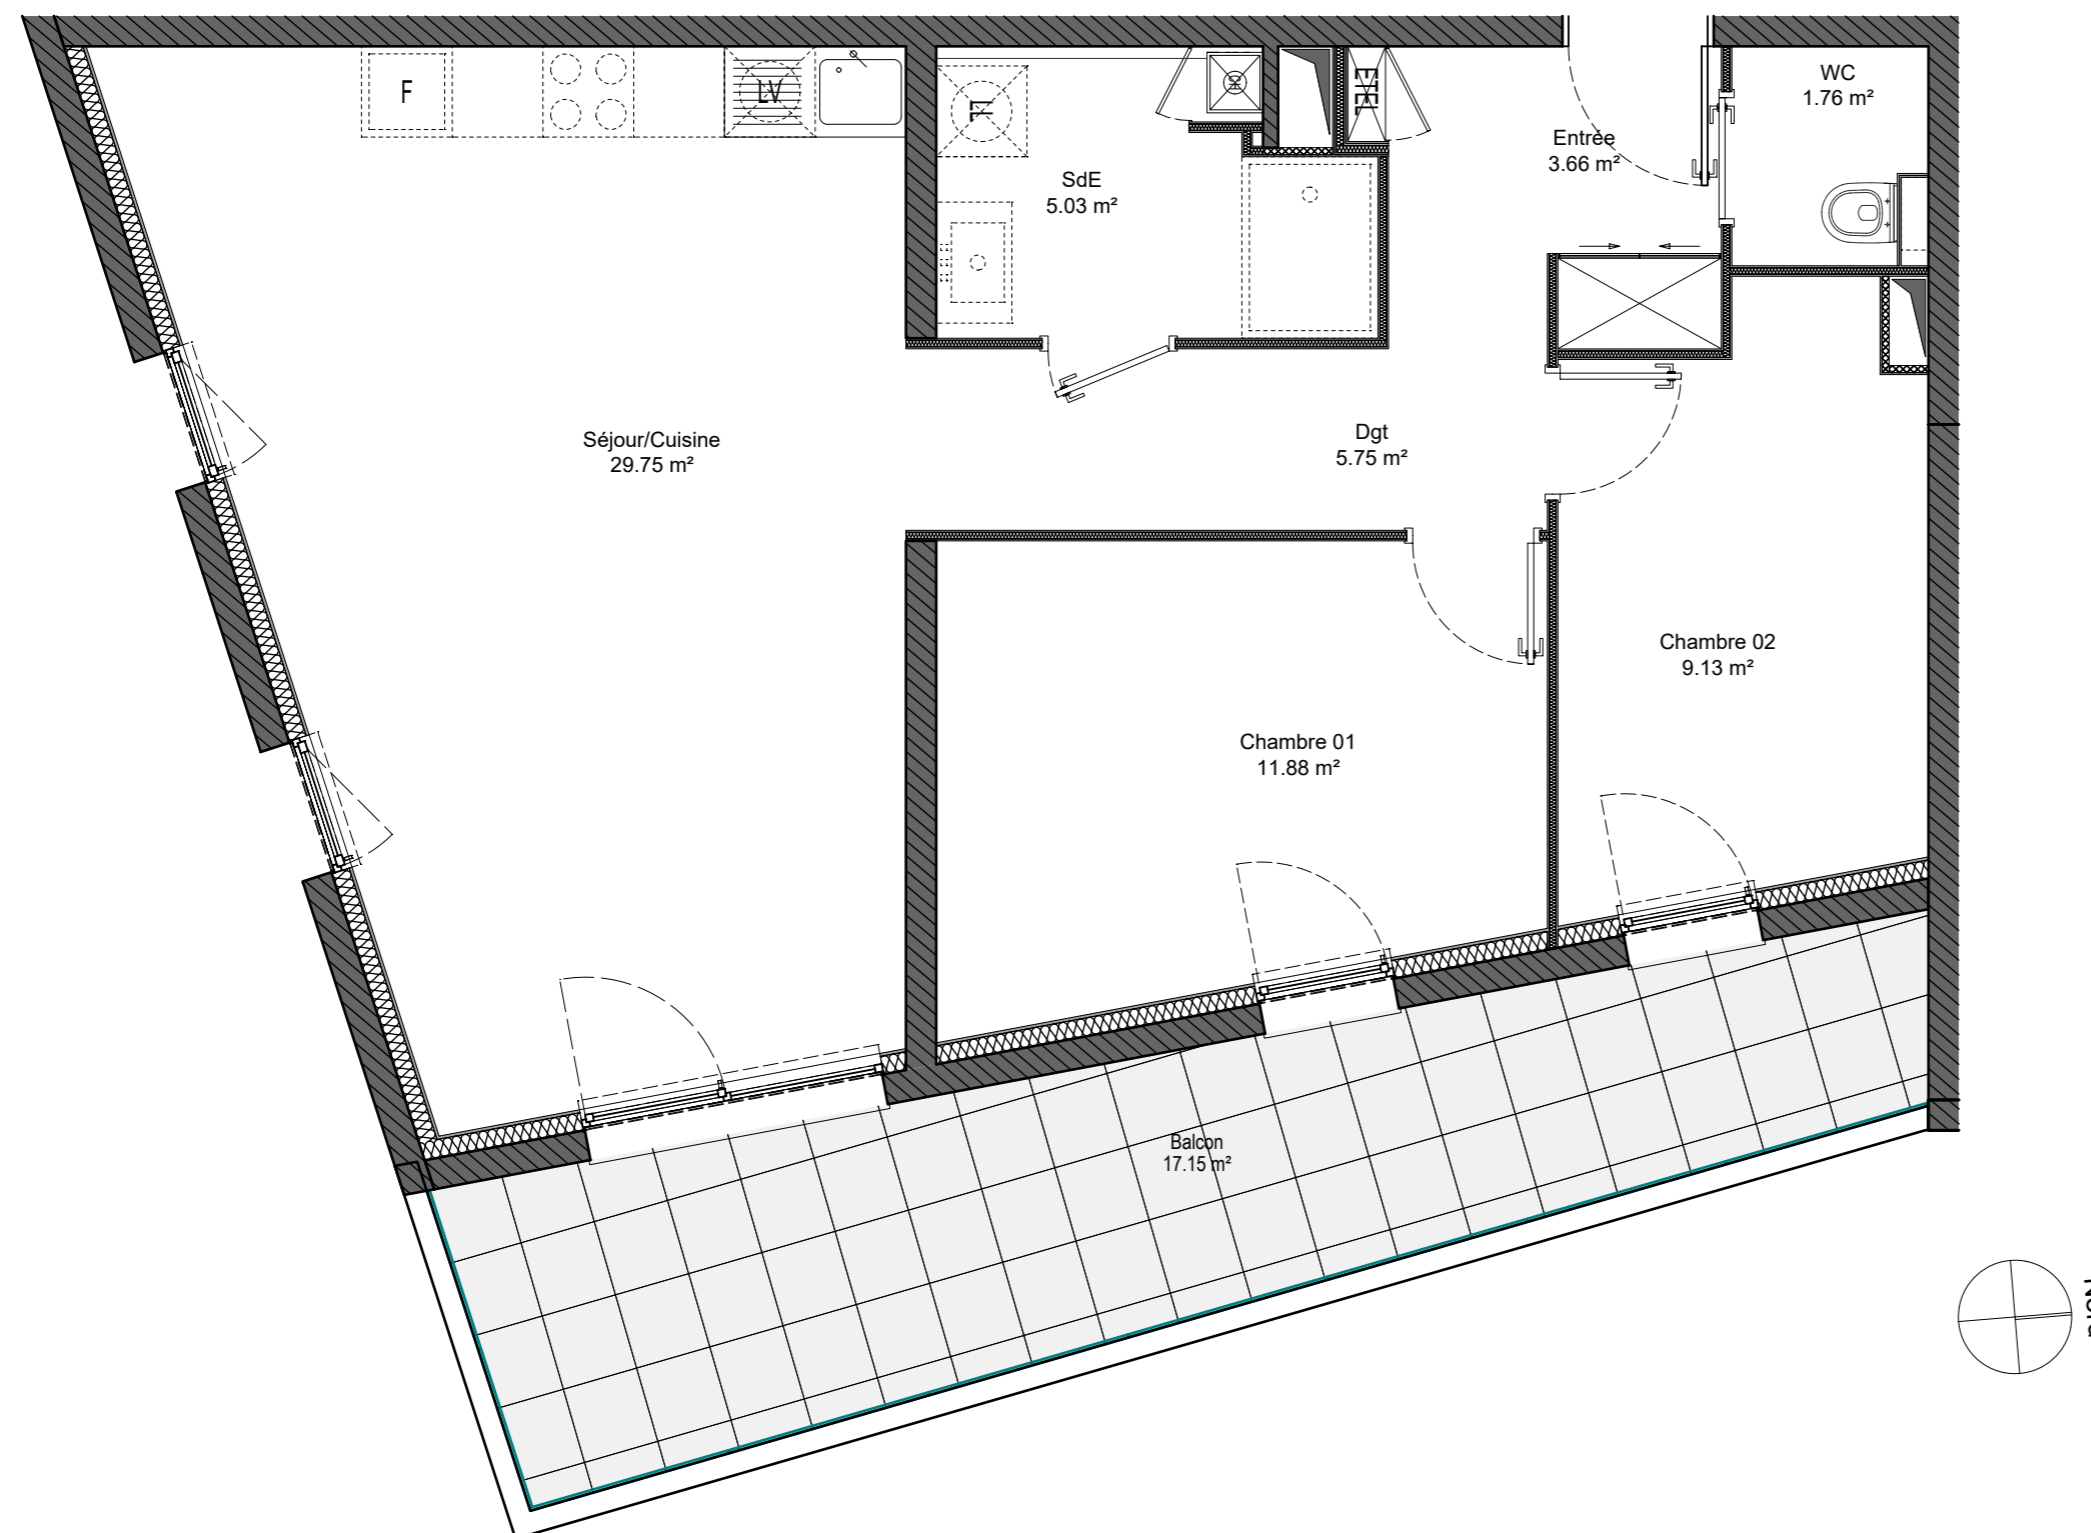

L'AGATE
route de Truchtersheim
BEHLENHEIM

LOT n°6

3 PIECES

1er ETAGE

01/07/2019

Indice
Date de mise à jour:

A
22/05/2020

Pièce	Surface Habitable en m²
Séjour / Cuisine	29,75
Entrée	3,66
Dégagement	5,75
Salle d'eau	5,03
WC	1,76
Chambre 1	11,88
Chambre 2	9,13
Total Surface Habitable	66,96
Balcon	17,15

PLAN SANS ECHELLE

Les cotes et les renseignements graphiques sont donnés à titres indicatifs. Ils peuvent varier en fonction des besoins techniques lors de la réalisations du bâtiment

Plan établi par :

Emergence Architecture