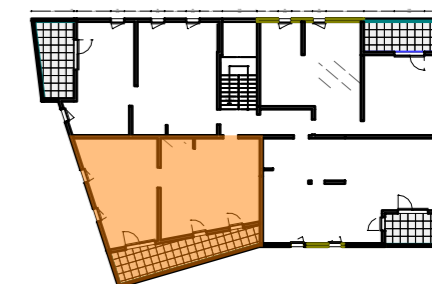

L'AGATE
route de Truchtersheim
BEHLENHEIM

LOT n°6

3 PIECES

1er ETAGE

01/07/2019

Indice
Date de mise à jour:

A
22/05/2020

Pièce	Surface Habitable en m²
Séjour / Cuisine	29,75
Entrée	3,66
Dégagement	5,75
Salle d'eau	5,03
WC	1,76
Chambre 1	11,88
Chambre 2	9,13
Total Surface Habitable	66,96
Balcon	17,15

PLAN SANS ECHELLE

Les cotes et les renseignements graphiques sont donnés à titres indicatifs. Ils peuvent varier en fonction des besoins techniques lors de la réalisations du bâtiment

Plan établi par :

Emergence Architecture