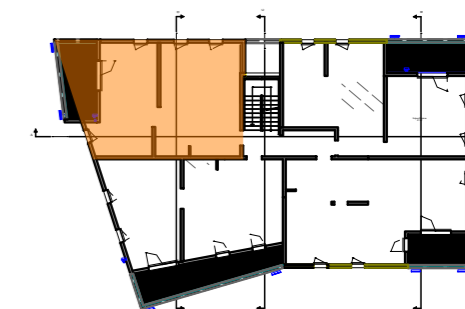

**L'AGATE**  
**route de Truchtersheim**  
**BEHLENHEIM**

LOT n°7

3 PIECES

1er ETAGE

01/07/2019

Indice  
Date de mise à jour:

B  
27/08/2020

Pièce	Surface Habitable en m <sup>2</sup>
Séjour / Cuisine	27,42
Entrée	3,96
Dégagement	5,06
Salle d'eau	5,06
WC	2,29
Chambre 1	11,48
Chambre 2	9,84
<b>Total Surface Habitable</b>	<b>65,11</b>
Terrasse	11,86

PLAN SANS ECHELLE

Les cotes et les renseignements graphiques sont donnés à titres indicatifs. Ils peuvent varier en fonction des besoins techniques lors de la réalisations du bâtiment

Plan établi par :

**Emergence** Architecture