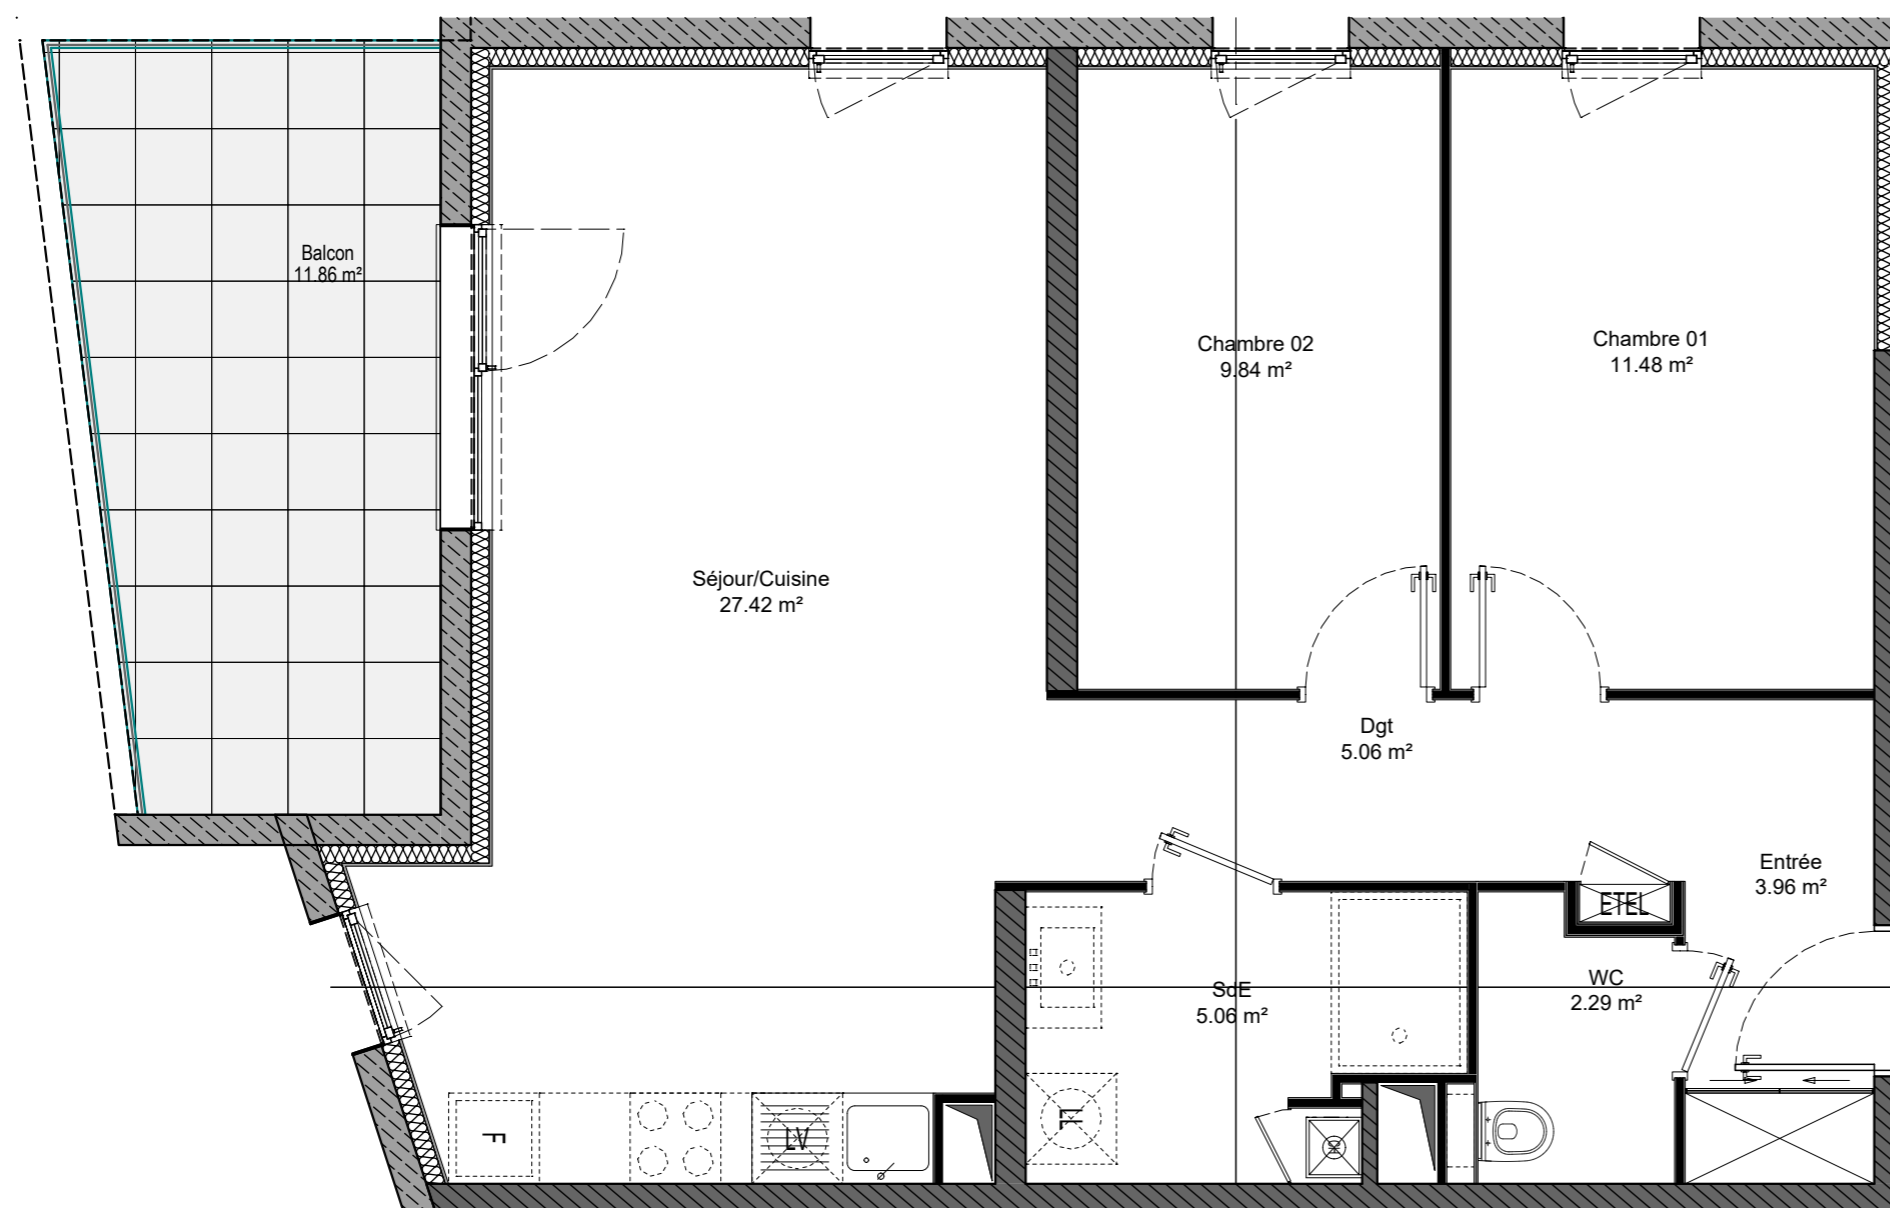

**L'AGATE**  
**route de Truchtersheim**  
**BEHLENHEIM**

LOT n°7

3 PIECES

1er ETAGE

01/07/2019

Indice  
Date de mise à jour:

B  
27/08/2020

Pièce	Surface Habitable en m <sup>2</sup>
Séjour / Cuisine	27,42
Entrée	3,96
Dégagement	5,06
Salle d'eau	5,06
WC	2,29
Chambre 1	11,48
Chambre 2	9,84
<b>Total Surface Habitable</b>	<b>65,11</b>
Terrasse	11,86

PLAN SANS ECHELLE

Les cotes et les renseignements graphiques sont donnés à titres indicatifs. Ils peuvent varier en fonction des besoins techniques lors de la réalisations du bâtiment

Plan établi par :

**Emergence** Architecture