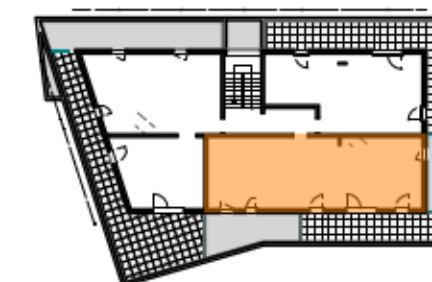

L'AGATE
route de Truchtersheim
BEHLENHEIM

LOT n°9

3 PIECES

2ème ETAGE (attique)

01/07/2019

Indice
Date de mise à jour:

A
22/05/2020

Pièce	Surface Habitable en m²
Séjour / Cuisine	25,77
Entrée	5,77
Dégagement	3,12
Salle d'eau	5,96
WC	1,20
Chambre 1	11,10
Chambre 2	9,10
Total Surface Habitable	62.02
Terrasse	18,70

PLAN SANS ECHELLE

Les cotes et les renseignements graphiques sont donnés à titres indicatifs. Ils peuvent varier en fonction des besoins techniques lors de la réalisations du bâtiment

Plan établi par :

Emergence Architecture