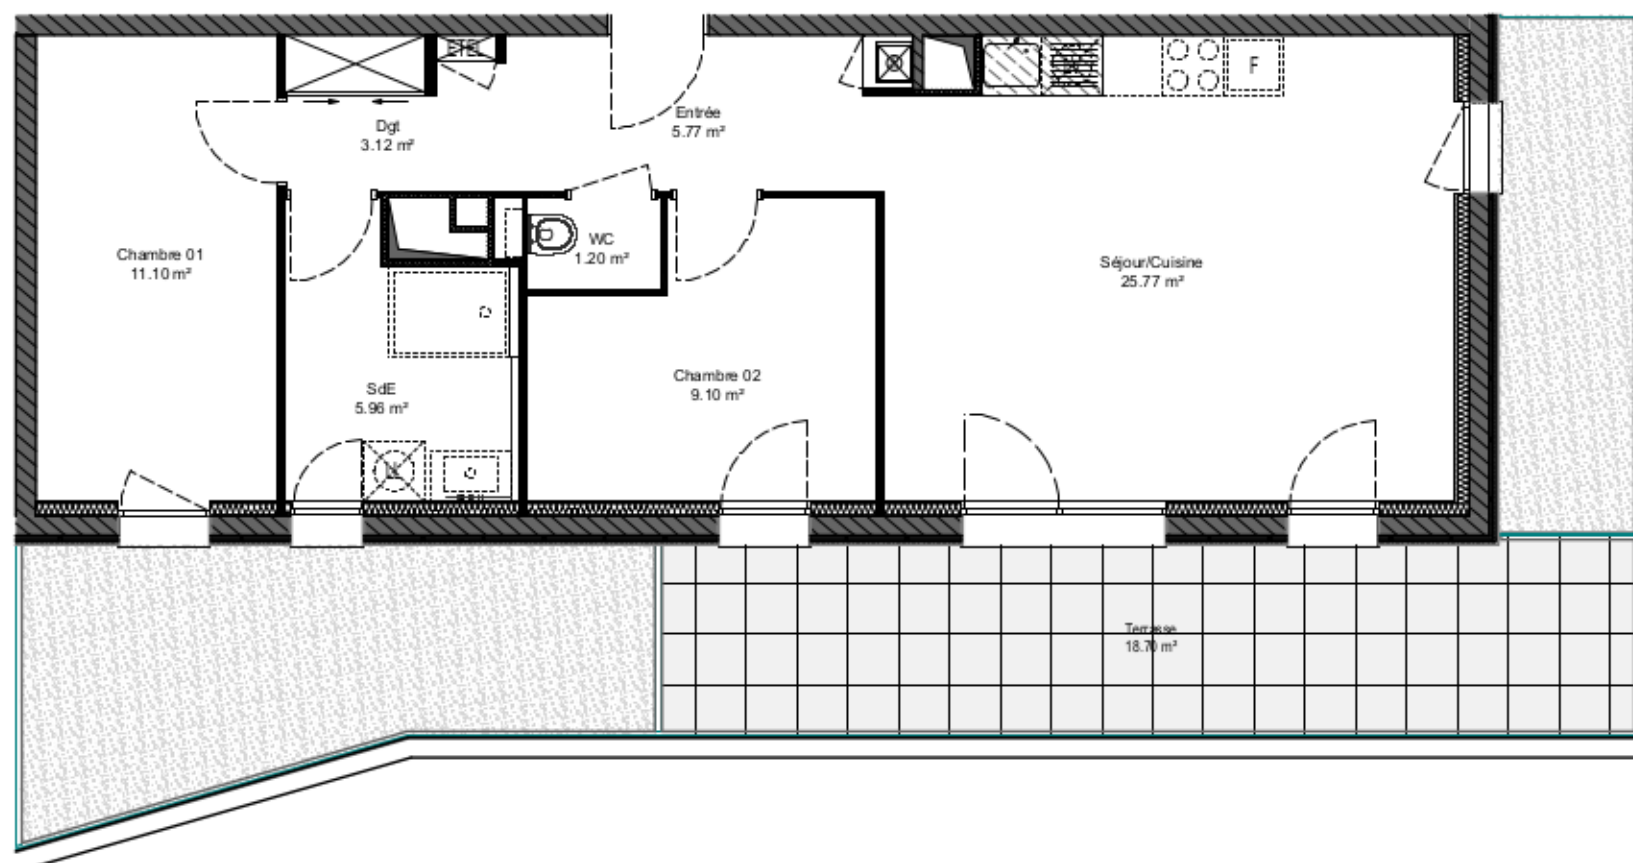

L'AGATE
route de Truchtersheim
BEHLENHEIM

LOT n°9

3 PIECES

2ème ETAGE (attique)

01/07/2019

Indice
Date de mise à jour:

A
22/05/2020

Pièce	Surface Habitable en m²
Séjour / Cuisine	25,77
Entrée	5,77
Dégagement	3,12
Salle d'eau	5,96
WC	1,20
Chambre 1	11,10
Chambre 2	9,10
Total Surface Habitable	62.02
Terrasse	18,70

PLAN SANS ECHELLE

Les cotes et les renseignements graphiques sont donnés à titres indicatifs. Ils peuvent varier en fonction des besoins techniques lors de la réalisations du bâtiment

Plan établi par :

Emergence Architecture