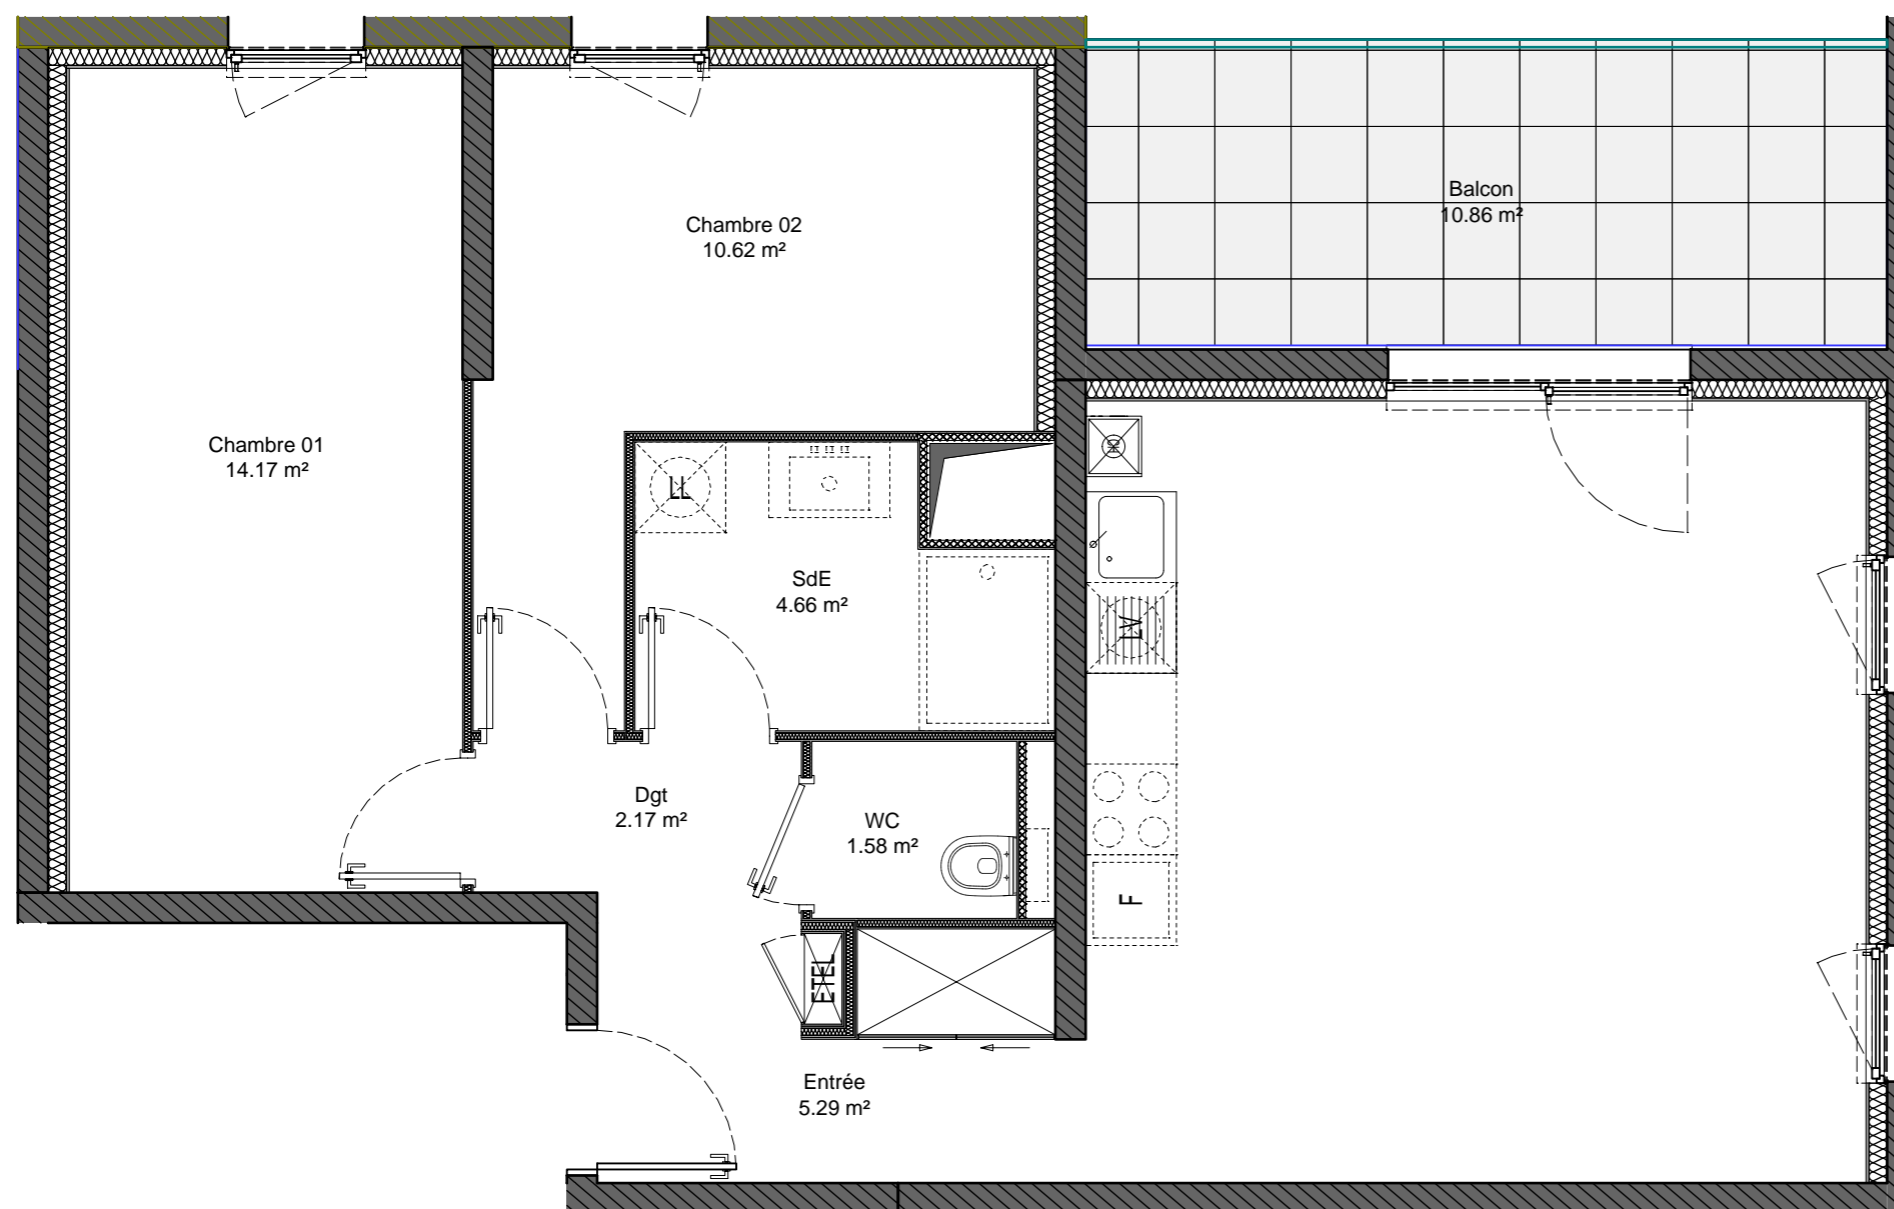

L'AGATE
route de Truchtersheim
BEHLENHEIM

LOT n°4

3 PIECES

1er ETAGE

01/07/2019

Indice

Date de mise à jour:

Pièce	Surface Habitable en m²
Séjour / Cuisine	26,68
Entrée	5,29
Dégagement	2,17
Salle d'eau	4,66
WC	1,58
Chambre 1	14,17
Chambre 1	10,62
Total Surface Habitable	65,17
Balcon	10,86

PLAN SANS ECHELLE

Les cotes et les renseignements graphiques sont donnés à titres indicatifs. Ils peuvent varier en fonction des besoins techniques lors de la réalisations du bâtiment

Plan établi par :

Emergence Architecture