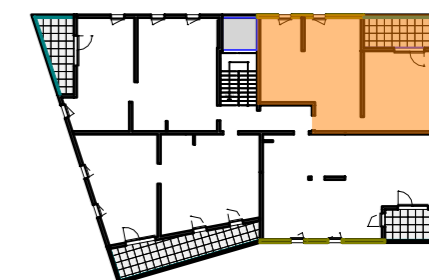

L'AGATE
route de Truchtersheim
BEHLENHEIM

LOT n°4

3 PIECES

1er ETAGE

01/07/2019

Indice

Date de mise à jour:

Pièce	Surface Habitable en m²
Séjour / Cuisine	26,68
Entrée	5,29
Dégagement	2,17
Salle d'eau	4,66
WC	1,58
Chambre 1	14,17
Chambre 1	10,62
Total Surface Habitable	65,17
Balcon	10,86

PLAN SANS ECHELLE

Les cotes et les renseignements graphiques sont donnés à titres indicatifs. Ils peuvent varier en fonction des besoins techniques lors de la réalisations du bâtiment

Plan établi par :

Emergence Architecture