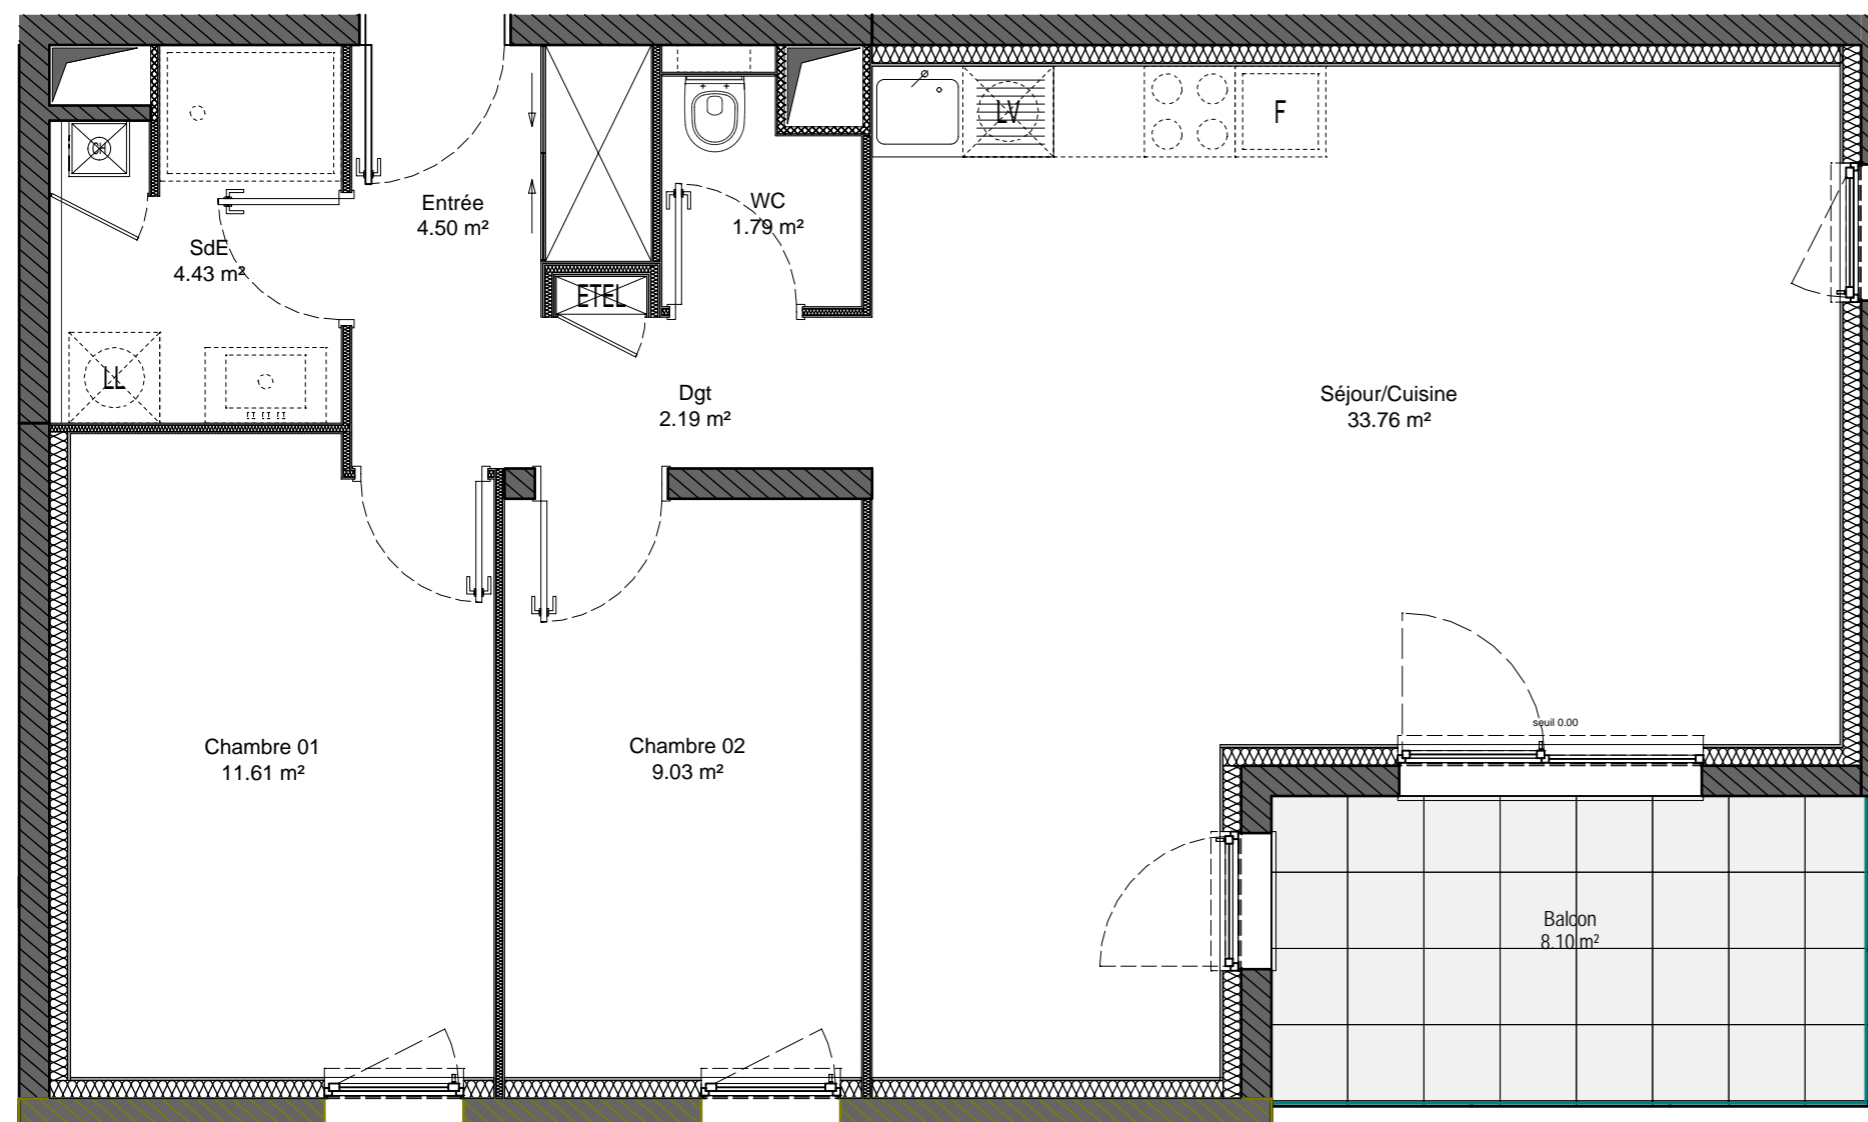

**L'AGATE**  
*route de Truchtersheim*  
**BEHLENHEIM**

LOT n°5

3 PIECES

1er ETAGE

01/07/2019

Indice

Date de mise à jour:

Pièce	Surface Habitable en m²
Séjour / Cuisine	33,76
Entrée	4,50
Dégagement	2,19
Salle d'eau	4,43
WC	1,79
Chambre 1	11,61
Chambre 2	9,03
<b>Total Surface Habitable</b>	<b>67,31</b>
Balcon	8,10

PLAN SANS ECHELLE

Les cotes et les renseignements graphiques sont donnés à titres indicatifs. Ils peuvent varier en fonction des besoins techniques lors de la réalisations du bâtiment

Plan établi par :

**Emergence Architecture**