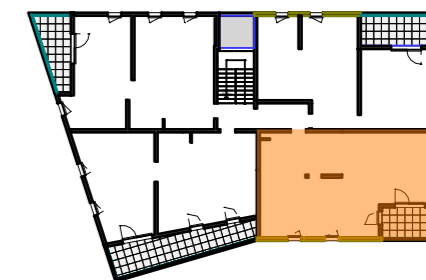

**L'AGATE**  
*route de Truchtersheim*  
**BEHLENHEIM**

LOT n°5

3 PIECES

1er ETAGE

01/07/2019

Indice

Date de mise à jour:

Pièce	Surface Habitable en m²
Séjour / Cuisine	33,76
Entrée	4,50
Dégagement	2,19
Salle d'eau	4,43
WC	1,79
Chambre 1	11,61
Chambre 2	9,03
<b>Total Surface Habitable</b>	<b>67,31</b>
Balcon	8,10

PLAN SANS ECHELLE

Les cotes et les renseignements graphiques sont donnés à titres indicatifs. Ils peuvent varier en fonction des besoins techniques lors de la réalisations du bâtiment

Plan établi par :

**Emergence Architecture**