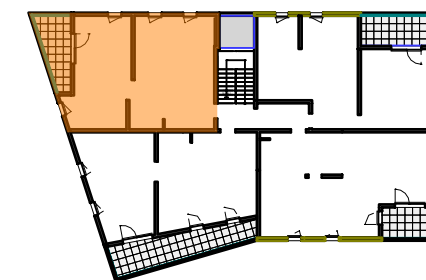

L'AGATE
route de Truchtersheim
BEHLENHEIM

LOT n°7

3 PIECES

1er ETAGE

01/07/2019

Indice

Date de mise à jour:

Pièce	Surface Habitable en m²
Séjour / Cuisine	27,42
Entrée	3,96
Dégagement	5,06
Salle d'eau	5,06
WC	2,29
Chambre 1	11,48
Chambre 2	9,84
Total Surface Habitable	65,11
Terrasse	8,91

PLAN SANS ECHELLE

Les cotes et les renseignements graphiques sont donnés à titres indicatifs. Ils peuvent varier en fonction des besoins techniques lors de la réalisations du bâtiment

Plan établi par :

Emergence Architecture