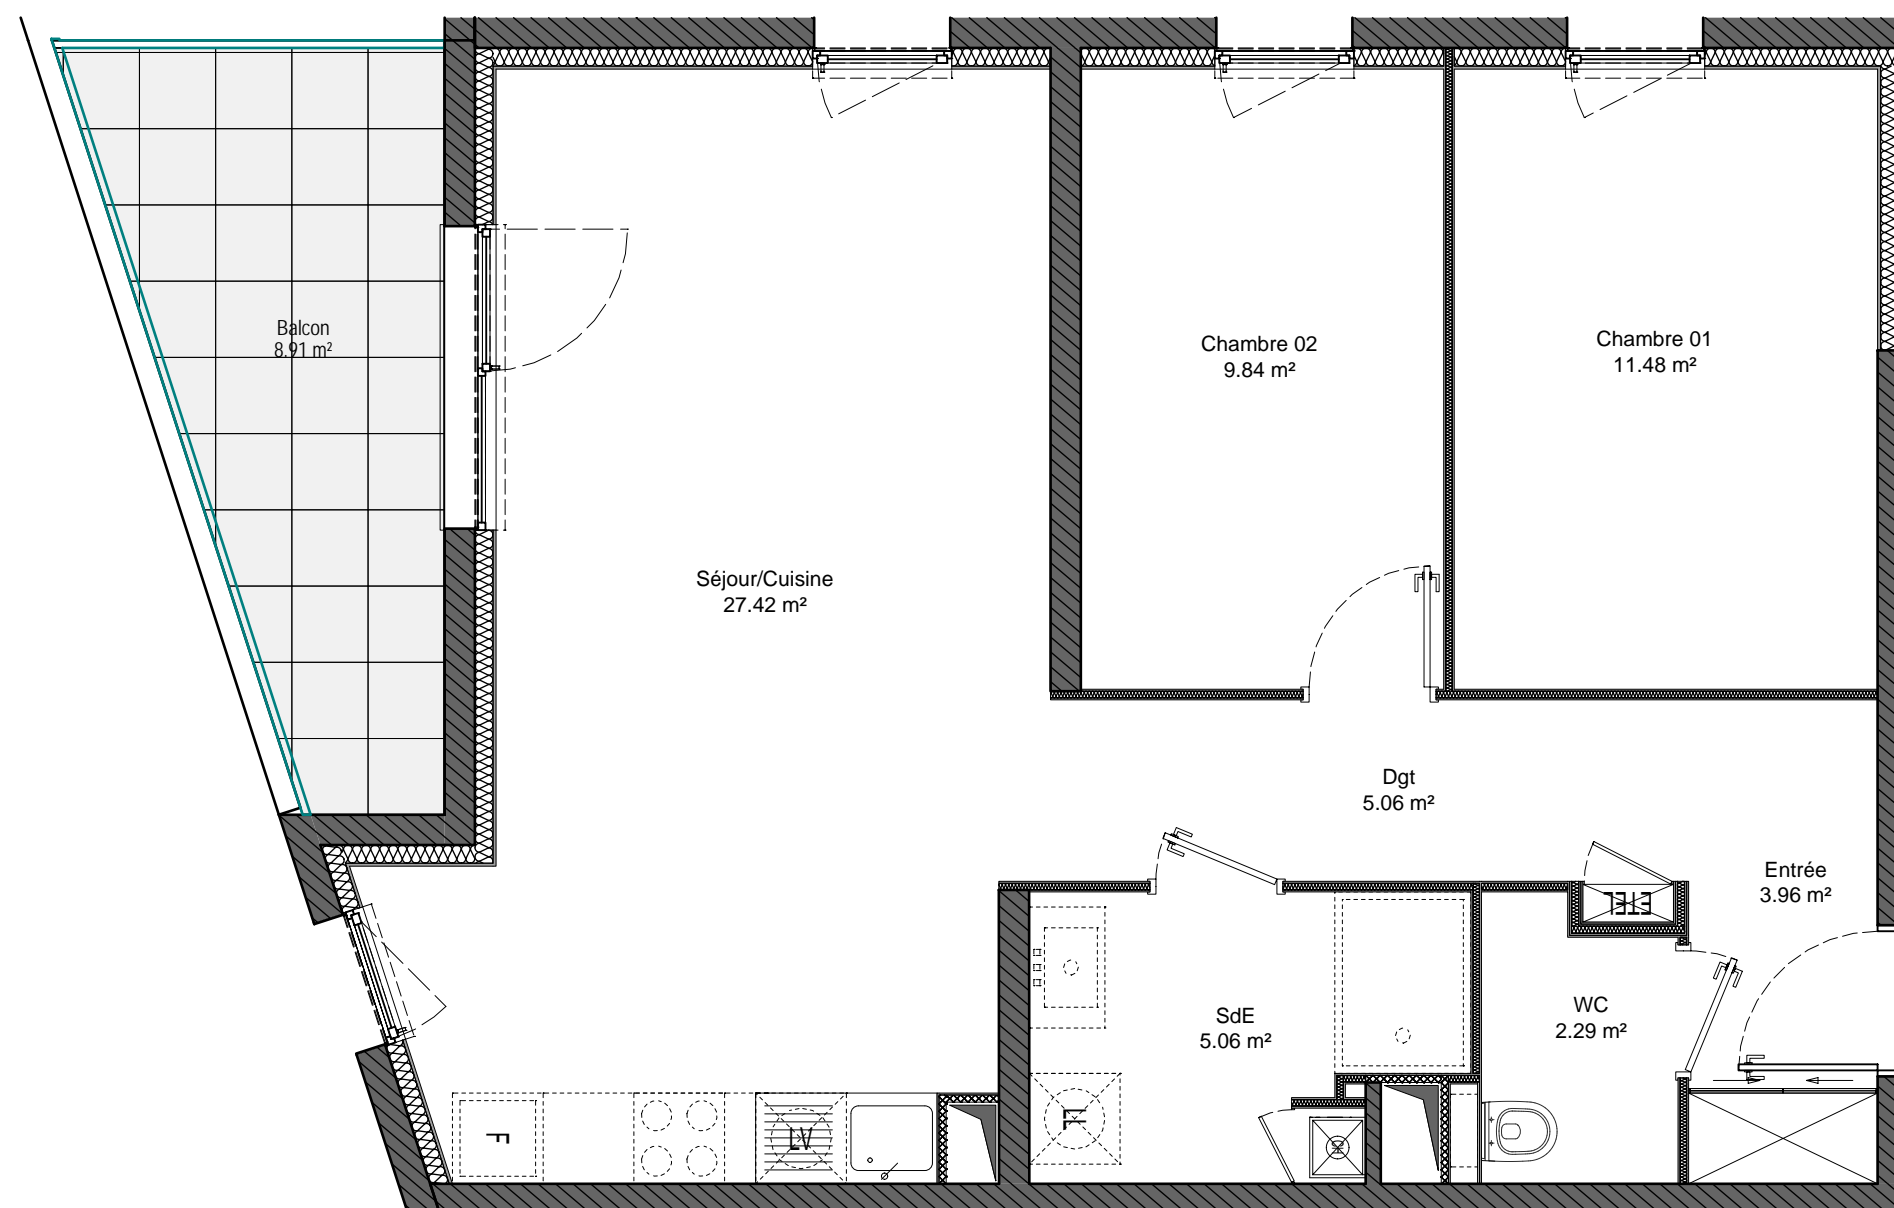

L'AGATE
route de Truchtersheim
BEHLENHEIM

LOT n°7

3 PIECES

1er ETAGE

01/07/2019

Indice

Date de mise à jour:

Pièce	Surface Habitable en m²
Séjour / Cuisine	27,42
Entrée	3,96
Dégagement	5,06
Salle d'eau	5,06
WC	2,29
Chambre 1	11,48
Chambre 2	9,84
Total Surface Habitable	65,11
Terrasse	8,91

PLAN SANS ECHELLE

Les cotes et les renseignements graphiques sont donnés à titres indicatifs. Ils peuvent varier en fonction des besoins techniques lors de la réalisations du bâtiment

Plan établi par :

Emergence Architecture