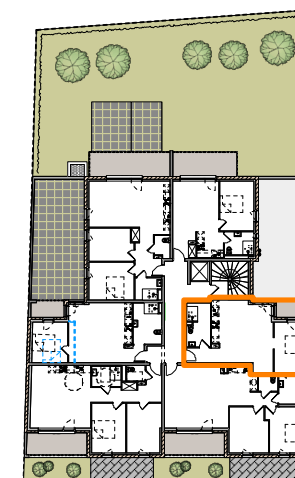

### LOT N°7 - 2 pièces ETAGE 2

Séjour - cuisine	29,28 m <sup>2</sup>
Chambre 1	11,76 m <sup>2</sup>
Salle de bain	7,05 m <sup>2</sup>

**SURFACE HABITABLE** 48,09 m<sup>2</sup>

Balcon	3,74 m <sup>2</sup>
--------	---------------------

PLAN SANS ECHELLE

Les cotes et renseignements graphiques sont donnés à titre indicatif. Ils peuvent varier en fonction des besoins techniques lors de la réalisation du bâtiment

DATE : 12-09-2022