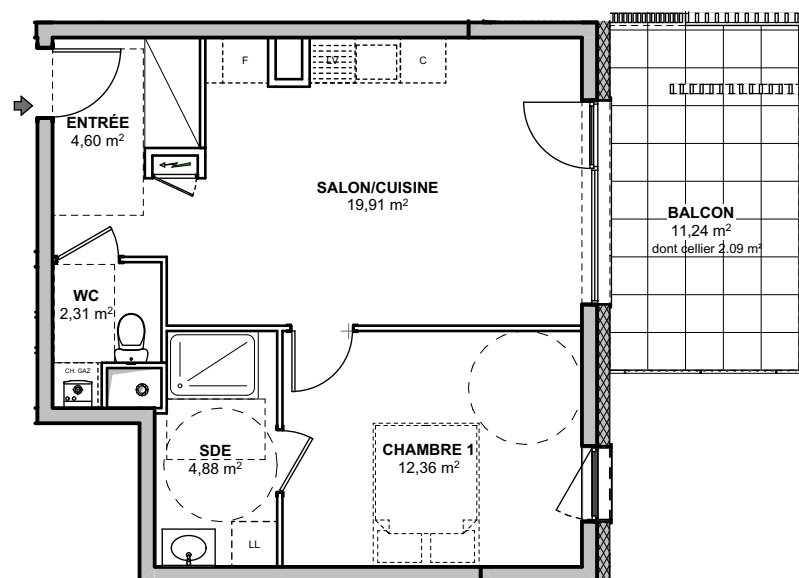

Résidence BOISEO

Rue des Bûcherons - 67170 BRUMATH

LOT N°15 / - 2 pièces

NIVEAU 1

Séjour / Cuisine	19.91 m ²
Chambre 1	12.36 m ²
Entrée	4.60 m ²
Salle d'eau	4.88 m ²
Wc	2.31 m ²

SURFACE HABITABLE 44.06 m²

Balcon 11.24 m²

CAGE
EST

CAGE
OUEST

PLAN SANS ECHELLE

Les côtes et renseignements graphiques sont donnés à titre indicatif. Ils peuvent varier en fonction des besoins techniques lors de la réalisation du bâtiment

DATE : 16 février 2023